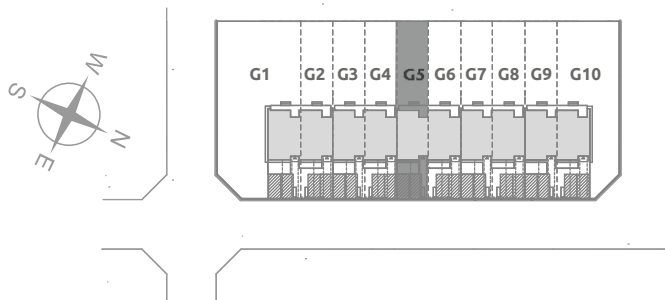

MŁODE
GWIAZDOWO

G5

powierzchnia użytkowa:
102,84 m²

powierzchnia działki:
234 m²

PARTER 51,77 m²

1. pokój dzienny:	35,69
2. pokój dzienny poniżej 1,40:	1,71
3. kuchnia:	7,77
4. pom. gospodarcze:	0,54
5. pom. gospodarcze 2,20 - 1,40	1,17
6. przedsiónek:	4,89

PIĘTRO 51,07 m²

1. pokój:	11,61
2. pokój:	12,22
3. pokój:	11,70
4. łazienka:	8,37
5. komunikacja:	4,08
6. korytarz	3,09

powierzchnia policzona wg PN-ISO 9836:1997

Biuro sprzedaży

ul. Św. Marii Magdaleny 1, 62-025 Gwiazdowo, gmina Kostrzyn