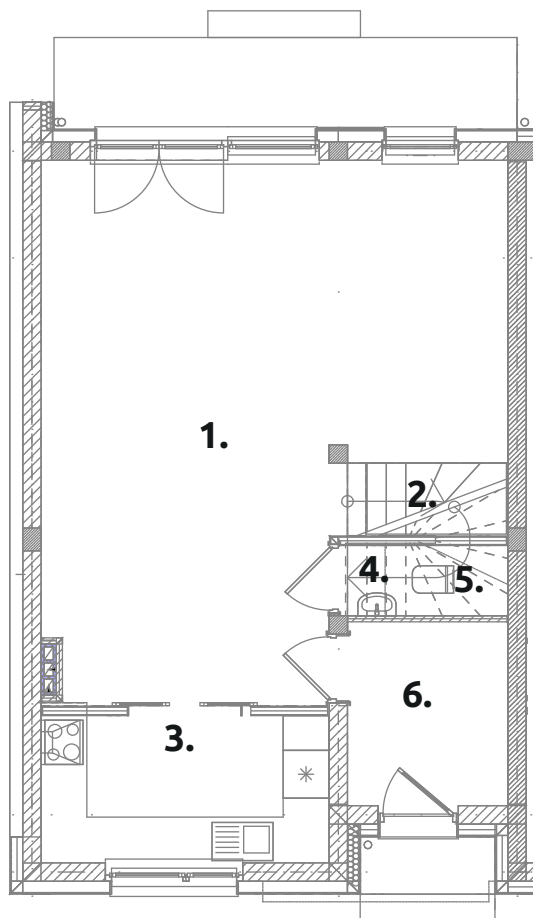

MŁODE
GWIAZDOWO

G5

powierzchnia użytkowa:
102,84 m²

powierzchnia działki:
234 m²

PARTER 51,77 m²

1. pokój dzienny:	35,69
2. pokój dzienny poniżej 1,40:	1,71
3. kuchnia:	7,77
4. pom. gospodarcze:	0,54
5. pom. gospodarcze 2,20 - 1,40	1,17
6. przedsiónek:	4,89

PIĘTRO 51,07 m²

1. pokój:	11,61
2. pokój:	12,22
3. pokój:	11,70
4. łazienka:	8,37
5. komunikacja:	4,08
6. korytarz	3,09

powierzchnia policzona wg PN-ISO 9836:1997

Biuro sprzedaży

ul. Św. Marii Magdaleny 1, 62-025 Gwiazdowo, gmina Kostrzyn