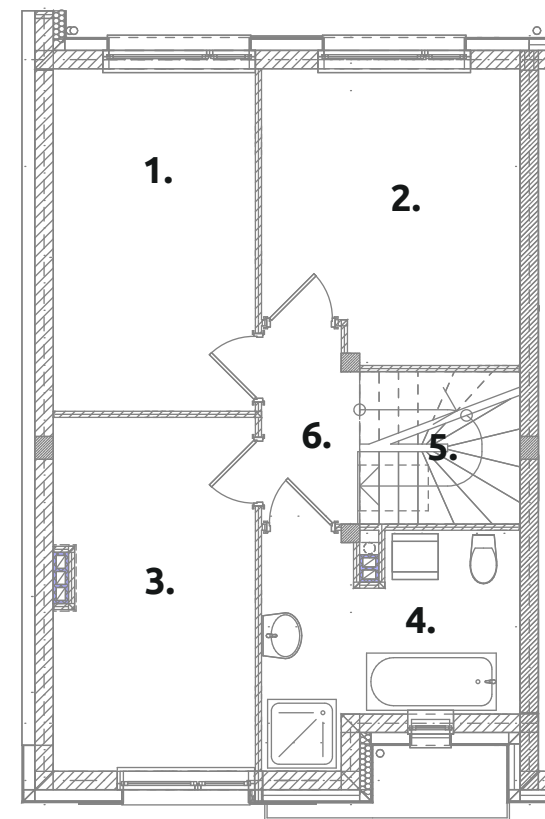

MŁODE
GWIAZDOWO

G5

powierzchnia użytkowa:
102,84 m²

powierzchnia działki:
234 m²

PARTER 51,77 m²

1. pokój dzienny:	35,69
2. pokój dzienny poniżej 1,40:	1,71
3. kuchnia:	7,77
4. pom. gospodarcze:	0,54
5. pom. gospodarcze 2,20 - 1,40	1,17
6. przedsiónek:	4,89

PIĘTRO 51,07 m²

1. pokój:	11,61
2. pokój:	12,22
3. pokój:	11,70
4. łazienka:	8,37
5. komunikacja:	4,08
6. korytarz	3,09

powierzchnia policzona wg PN-ISO 9836:1997

Biuro sprzedaży

ul. Św. Marii Magdaleny 1, 62-025 Gwiazdowo, gmina Kostrzyn