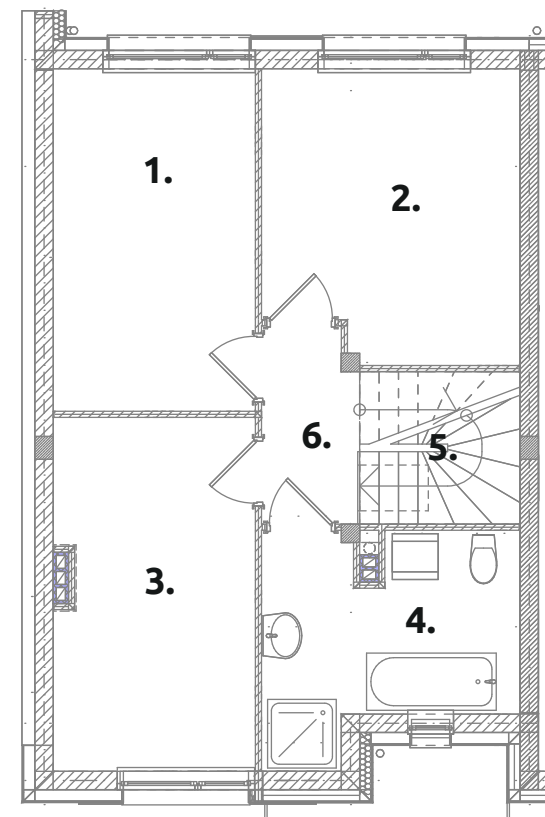

MŁODE
GWIAZDOWO

G1

powierzchnia użytkowa:

102,84 m²

powierzchnia działki:

483 m²

PARTER 51,77 m²

1. pokój dzienny:	35,69
2. pokój dzienny poniżej 1,40:	1,71
3. kuchnia:	7,77
4. pom. gospodarcze:	0,54
5. pom. gospodarcze 2,20 - 1,40	1,17
6. przedsiónek:	4,89

PIĘTRO 51,07 m²

1. pokój:	11,61
2. pokój:	12,22
3. pokój:	11,70
4. łazienka:	8,37
5. komunikacja:	4,08
6. korytarz	3,09

powierzchnia policzona wg PN-ISO 9836:1997

Biuro sprzedaży

ul. Św. Marii Magdaleny 1, 62-025 Gwiazdowo, gmina Kostrzyn