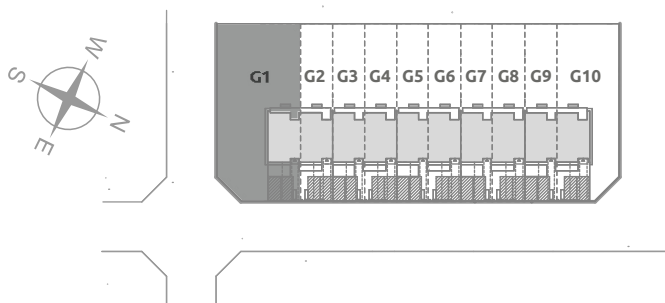

MŁODE
GWIAZDOWO

G1

powierzchnia użytkowa:

102,84 m²

powierzchnia działki:

483 m²

PARTER 51,77 m²

1. pokój dzienny:	35,69
2. pokój dzienny poniżej 1,40:	1,71
3. kuchnia:	7,77
4. pom. gospodarcze:	0,54
5. pom. gospodarcze 2,20 - 1,40	1,17
6. przedsiónek:	4,89

PIĘTRO 51,07 m²

1. pokój:	11,61
2. pokój:	12,22
3. pokój:	11,70
4. łazienka:	8,37
5. komunikacja:	4,08
6. korytarz	3,09

powierzchnia policzona wg PN-ISO 9836:1997

Biuro sprzedaży

ul. Św. Marii Magdaleny 1, 62-025 Gwiazdowo, gmina Kostrzyn