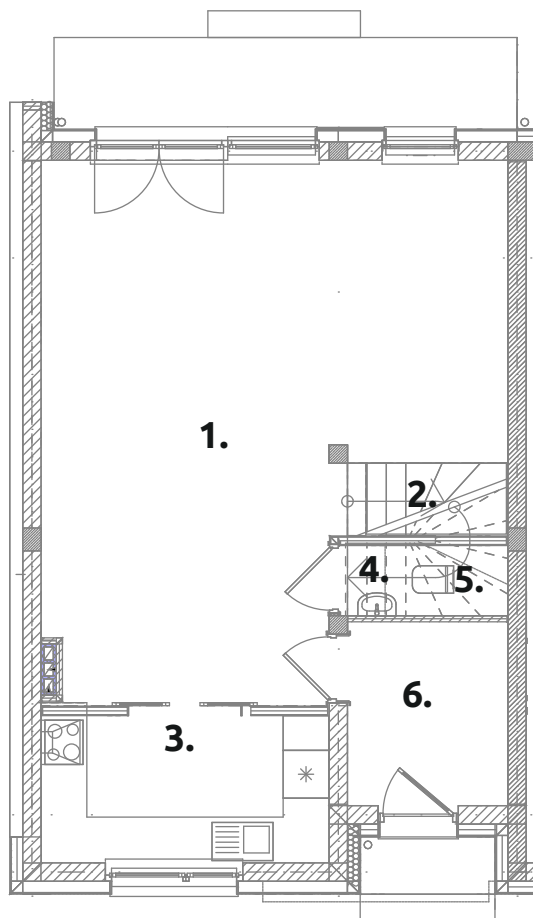

MŁODE
GWIAZDOWO

G1

powierzchnia użytkowa:

102,84 m²

powierzchnia działki:

483 m²

PARTER 51,77 m²

1. pokój dzienny:	35,69
2. pokój dzienny poniżej 1,40:	1,71
3. kuchnia:	7,77
4. pom. gospodarcze:	0,54
5. pom. gospodarcze 2,20 - 1,40	1,17
6. przedsiónek:	4,89

PIĘTRO 51,07 m²

1. pokój:	11,61
2. pokój:	12,22
3. pokój:	11,70
4. łazienka:	8,37
5. komunikacja:	4,08
6. korytarz	3,09

powierzchnia policzona wg PN-ISO 9836:1997

Biuro sprzedaży

ul. Św. Marii Magdaleny 1, 62-025 Gwiazdowo, gmina Kostrzyn