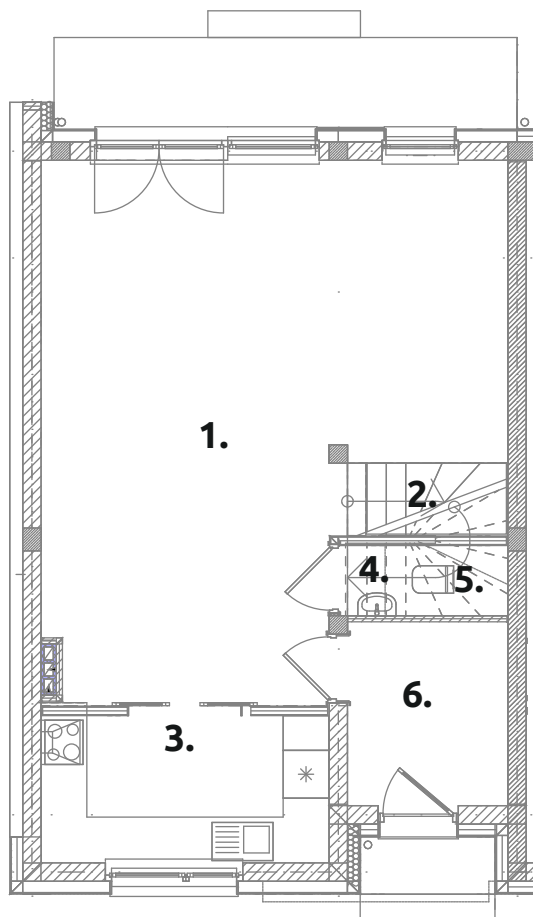

MŁODE
GWIAZDOWO

G10

powierzchnia użytkowa:
102,84 m²

powierzchnia działki:
556 m²

PARTER 51,77 m²

1. pokój dzienny:	35,69
2. pokój dzienny poniżej 1,40:	1,71
3. kuchnia:	7,77
4. pom. gospodarcze:	0,54
5. pom. gospodarcze 2,20 - 1,40:	1,17
6. przedsiónek:	4,89

PIĘTRO 51,07 m²

1. pokój:	11,61
2. pokój:	12,22
3. pokój:	11,70
4. łazienka:	8,37
5. komunikacja:	4,08
6. korytarz	3,09

powierzchnia policzona wg PN-ISO 9836:1997

Biuro sprzedaży

ul. Św. Marii Magdaleny 1, 62-025 Gwiazdowo, gmina Kostrzyn