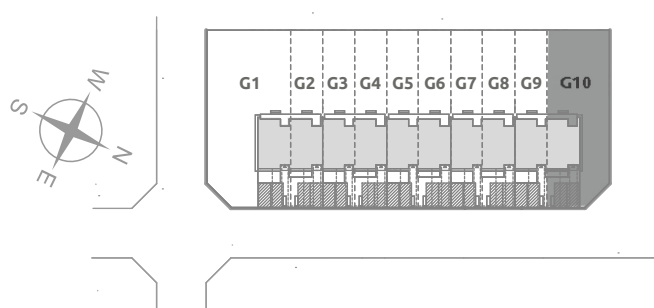

MŁODE
GWIAZDOWO

G10

powierzchnia użytkowa:
102,84 m²

powierzchnia działki:
556 m²

PARTER 51,77 m²

1. pokój dzienny:	35,69
2. pokój dzienny poniżej 1,40:	1,71
3. kuchnia:	7,77
4. pom. gospodarcze:	0,54
5. pom. gospodarcze 2,20 - 1,40:	1,17
6. przedsiónek:	4,89

PIĘTRO 51,07 m²

1. pokój:	11,61
2. pokój:	12,22
3. pokój:	11,70
4. łazienka:	8,37
5. komunikacja:	4,08
6. korytarz	3,09

powierzchnia policzona wg PN-ISO 9836:1997

Biuro sprzedaży

ul. Św. Marii Magdaleny 1, 62-025 Gwiazdowo, gmina Kostrzyn