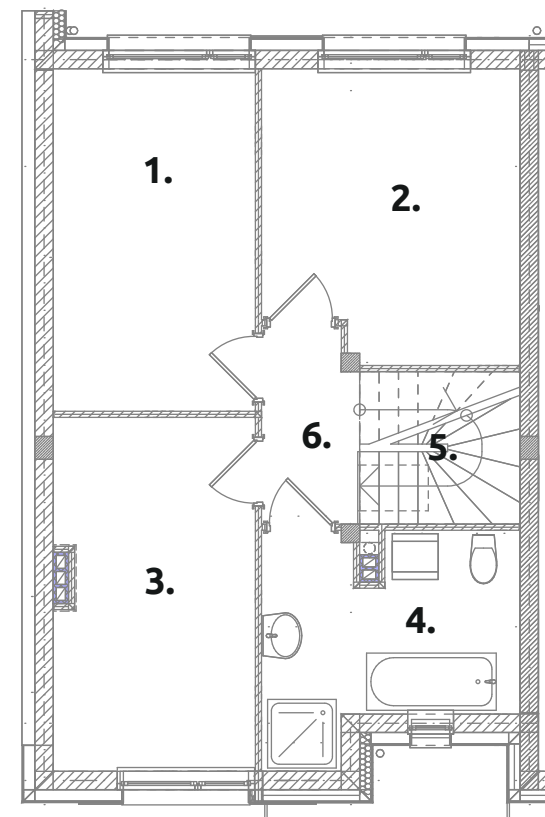

MŁODE
GWIAZDOWO

G10

powierzchnia użytkowa:
102,84 m²

powierzchnia działki:
556 m²

PARTER 51,77 m²

1. pokój dzienny:	35,69
2. pokój dzienny poniżej 1,40:	1,71
3. kuchnia:	7,77
4. pom. gospodarcze:	0,54
5. pom. gospodarcze 2,20 - 1,40:	1,17
6. przedsiónek:	4,89

PIĘTRO 51,07 m²

1. pokój:	11,61
2. pokój:	12,22
3. pokój:	11,70
4. łazienka:	8,37
5. komunikacja:	4,08
6. korytarz	3,09

powierzchnia policzona wg PN-ISO 9836:1997

Biuro sprzedaży

ul. Św. Marii Magdaleny 1, 62-025 Gwiazdowo, gmina Kostrzyn