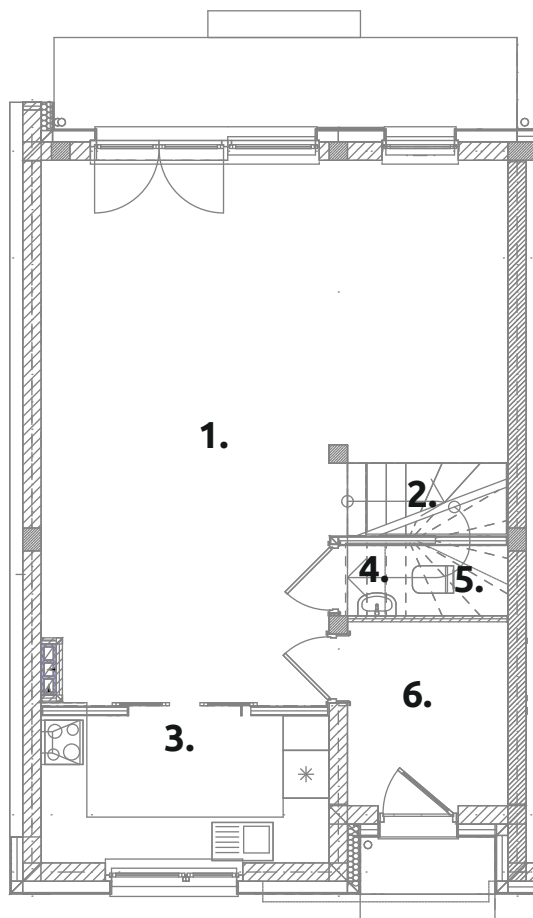

MŁODE
GWIAZDOWO

G2

powierzchnia użytkowa:
102,84 m²

powierzchnia działki:
234 m²

PARTER 51,77 m²

1. pokój dzienny:	35,69
2. pokój dzienny poniżej 1,40:	1,71
3. kuchnia:	7,77
4. pom. gospodarcze:	0,54
5. pom. gospodarcze 2,20 - 1,40	1,17
6. przedsiónek:	4,89

PIĘTRO 51,07 m²

1. pokój:	11,61
2. pokój:	12,22
3. pokój:	11,70
4. łazienka:	8,37
5. komunikacja:	4,08
6. korytarz	3,09

powierzchnia policzona wg PN-ISO 9836:1997

Biuro sprzedaży

ul. Św. Marii Magdaleny 1, 62-025 Gwiazdowo, gmina Kostrzyn