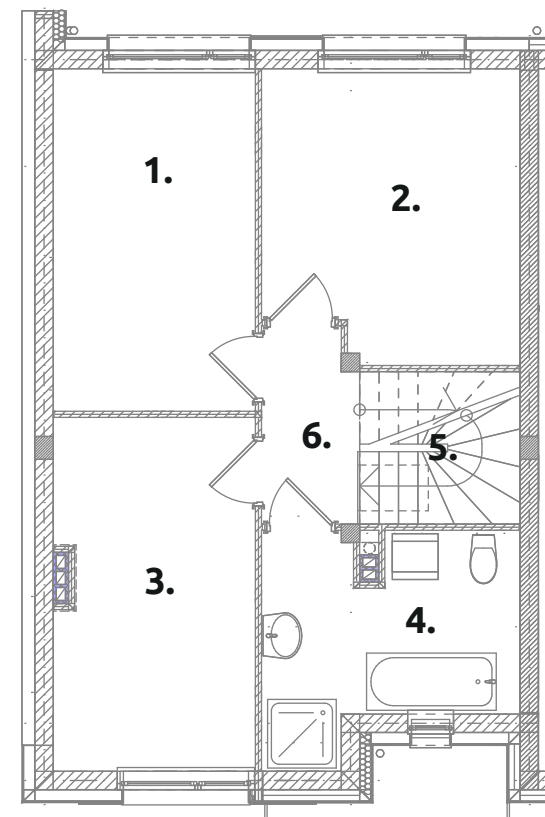

MŁODE
GWIAZDOWO

G2

powierzchnia użytkowa:
102,84 m²

powierzchnia działki:
234 m²

PARTER 51,77 m²

1. pokój dzienny:	35,69
2. pokój dzienny poniżej 1,40:	1,71
3. kuchnia:	7,77
4. pom. gospodarcze:	0,54
5. pom. gospodarcze 2,20 - 1,40	1,17
6. przedsiónek:	4,89

PIĘTRO 51,07 m²

1. pokój:	11,61
2. pokój:	12,22
3. pokój:	11,70
4. łazienka:	8,37
5. komunikacja:	4,08
6. korytarz	3,09

powierzchnia policzona wg PN-ISO 9836:1997

Biuro sprzedaży

ul. Św. Marii Magdaleny 1, 62-025 Gwiazdowo, gmina Kostrzyn