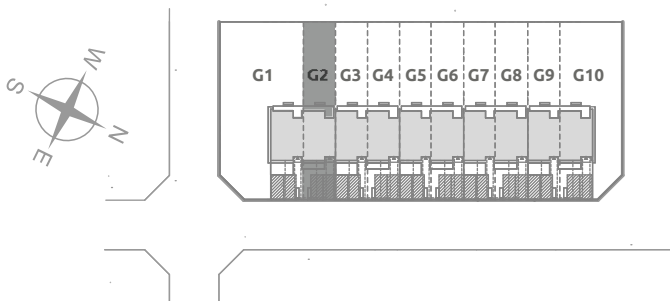

MŁODE
GWIAZDOWO

G2

powierzchnia użytkowa:
102,84 m²

powierzchnia działki:
234 m²

PARTER 51,77 m²

1. pokój dzienny:	35,69
2. pokój dzienny poniżej 1,40:	1,71
3. kuchnia:	7,77
4. pom. gospodarcze:	0,54
5. pom. gospodarcze 2,20 - 1,40	1,17
6. przedsiónek:	4,89

PIĘTRO 51,07 m²

1. pokój:	11,61
2. pokój:	12,22
3. pokój:	11,70
4. łazienka:	8,37
5. komunikacja:	4,08
6. korytarz	3,09

powierzchnia policzona wg PN-ISO 9836:1997

Biuro sprzedaży

ul. Św. Marii Magdaleny 1, 62-025 Gwiazdowo, gmina Kostrzyn