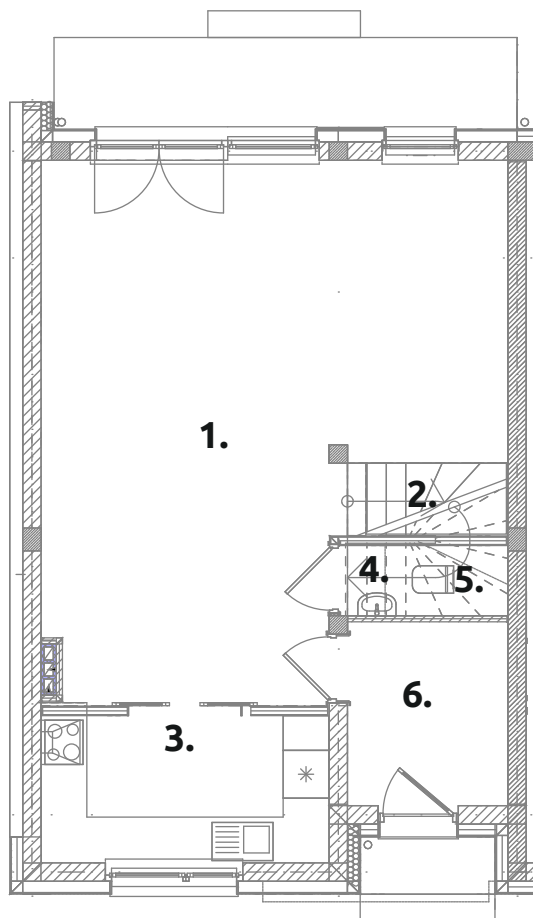

MŁODE
GWIAZDOWO

G7

powierzchnia użytkowa:

102,84 m²

powierzchnia działki:

234 m²

PARTER **51,77 m²**

1. pokój dzienny:	35,69
2. pokój dzienny poniżej 1,40:	1,71
3. kuchnia:	7,77
4. pom. gospodarcze:	0,54
5. pom. gospodarcze 2,20 - 1,40:	1,17
6. przedsiónek:	4,89

PIĘTRO **51,07 m²**

1. pokój:	11,61
2. pokój:	12,22
3. pokój:	11,70
4. łazienka:	8,37
5. komunikacja:	4,08
6. korytarz:	3,09

powierzchnia policzona wg PN-ISO 9836:1997

Biuro sprzedaży

ul. Św. Marii Magdaleny 1, 62-025 Gwiazdowo, gmina Kostrzyn