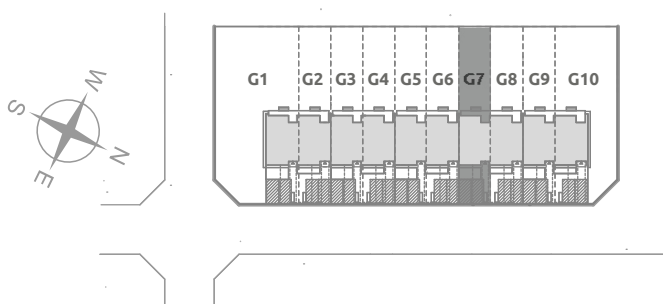

MŁODE
GWIAZDOWO

G7

powierzchnia użytkowa:

102,84 m²

powierzchnia działki:

234 m²

PARTER **51,77 m²**

1. pokój dzienny:	35,69
2. pokój dzienny poniżej 1,40:	1,71
3. kuchnia:	7,77
4. pom. gospodarcze:	0,54
5. pom. gospodarcze 2,20 - 1,40:	1,17
6. przedsiónek:	4,89

PIĘTRO **51,07 m²**

1. pokój:	11,61
2. pokój:	12,22
3. pokój:	11,70
4. łazienka:	8,37
5. komunikacja:	4,08
6. korytarz:	3,09

powierzchnia policzona wg PN-ISO 9836:1997

Biuro sprzedaży

ul. Św. Marii Magdaleny 1, 62-025 Gwiazdowo, gmina Kostrzyn