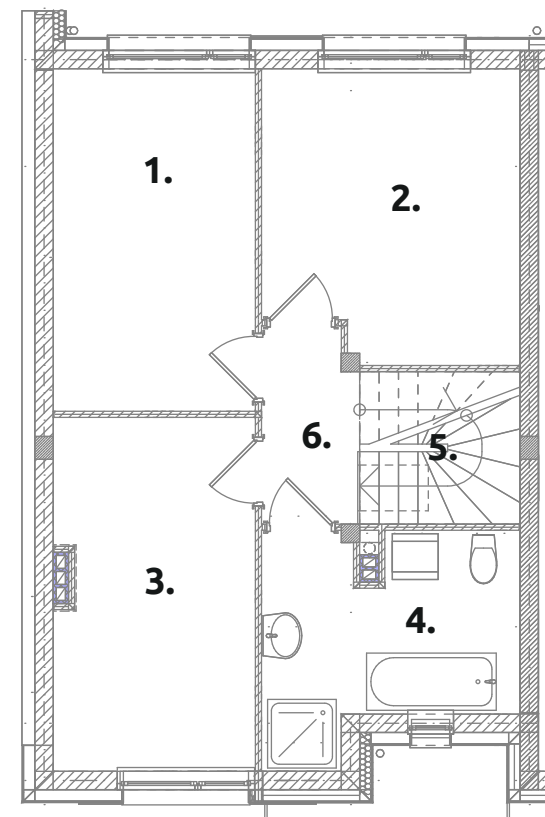

MŁODE
GWIAZDOWO

G7

powierzchnia użytkowa:

102,84 m²

powierzchnia działki:

234 m²

PARTER **51,77 m²**

1. pokój dzienny:	35,69
2. pokój dzienny poniżej 1,40:	1,71
3. kuchnia:	7,77
4. pom. gospodarcze:	0,54
5. pom. gospodarcze 2,20 - 1,40:	1,17
6. przedsiónek:	4,89

PIĘTRO **51,07 m²**

1. pokój:	11,61
2. pokój:	12,22
3. pokój:	11,70
4. łazienka:	8,37
5. komunikacja:	4,08
6. korytarz:	3,09

powierzchnia policzona wg PN-ISO 9836:1997

Biuro sprzedaży

ul. Św. Marii Magdaleny 1, 62-025 Gwiazdowo, gmina Kostrzyn