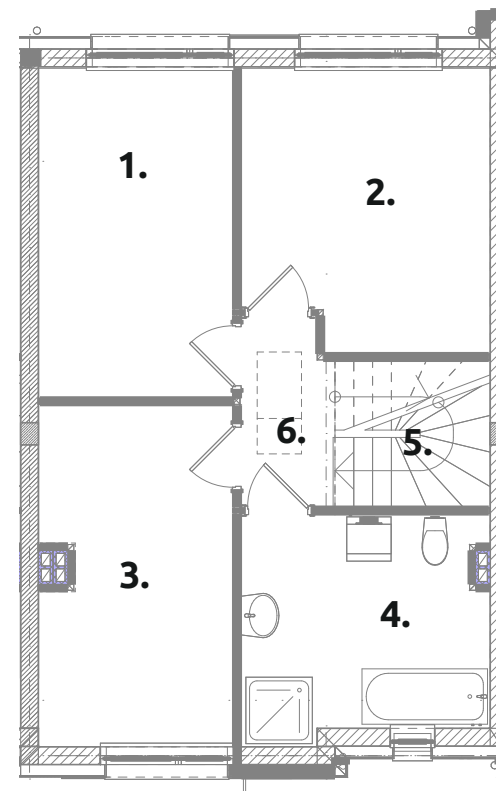

MŁODE GWIAZDOWO

A1

powierzchnia użytkowa:

101,92 m²

powierzchnia działki:

468,5 m²

PARTER 49,76 m²

1. pokój dzienny:	30,87
2. pom. gospodarcze:	2,81
3. kuchnia:	7,77
4. przedsiónek:	4,89
5. toaleta:	3,42

PIĘTRO 52,16 m²

1. pokój:	11,61
2. pokój:	12,22
3. pokój:	11,48
4. łazienka:	9,68
5. komunikacja:	4,08
6. korytarz	3,09

Biuro sprzedaży

ul. Św. Marii Magdaleny 1, 62-025 Gwiazdowo, gmina Kostrzyn

☎ 577-127-827, 605-650-068