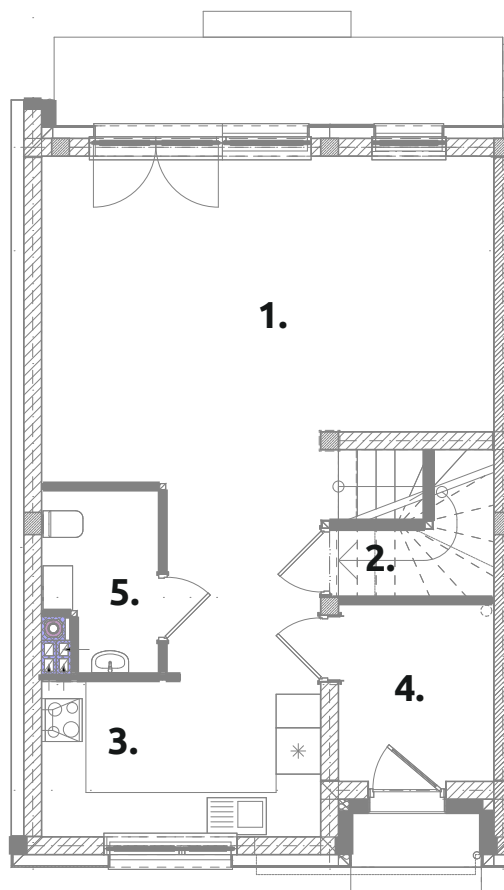

MŁODE GWIAZDOWO

A1

powierzchnia użytkowa:

101,92 m²

powierzchnia działki:

468,5 m²

PARTER 49,76 m²

1. pokój dzienny:	30,87
2. pom. gospodarcze:	2,81
3. kuchnia:	7,77
4. przedsiónek:	4,89
5. toaleta:	3,42

PIĘTRO 52,16 m²

1. pokój:	11,61
2. pokój:	12,22
3. pokój:	11,48
4. łazienka:	9,68
5. komunikacja:	4,08
6. korytarz	3,09

Biuro sprzedaży

ul. Św. Marii Magdaleny 1, 62-025 Gwiazdowo, gmina Kostrzyn

☎ 577-127-827, 605-650-068