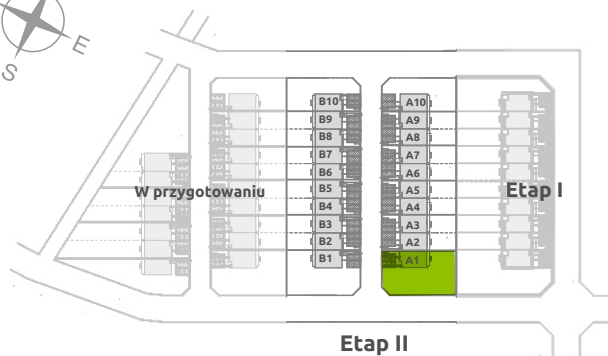

MŁODE GWIAZDOWO

A1

powierzchnia użytkowa:

101,92 m²

powierzchnia działki:

468,5 m²

PARTER 49,76 m²

1. pokój dzienny:	30,87
2. pom. gospodarcze:	2,81
3. kuchnia:	7,77
4. przedsiónek:	4,89
5. toaleta:	3,42

PIĘTRO 52,16 m²

1. pokój:	11,61
2. pokój:	12,22
3. pokój:	11,48
4. łazienka:	9,68
5. komunikacja:	4,08
6. korytarz	3,09

Biuro sprzedaży

ul. Św. Marii Magdaleny 1, 62-025 Gwiazdowo, gmina Kostrzyn

☎ 577-127-827, 605-650-068