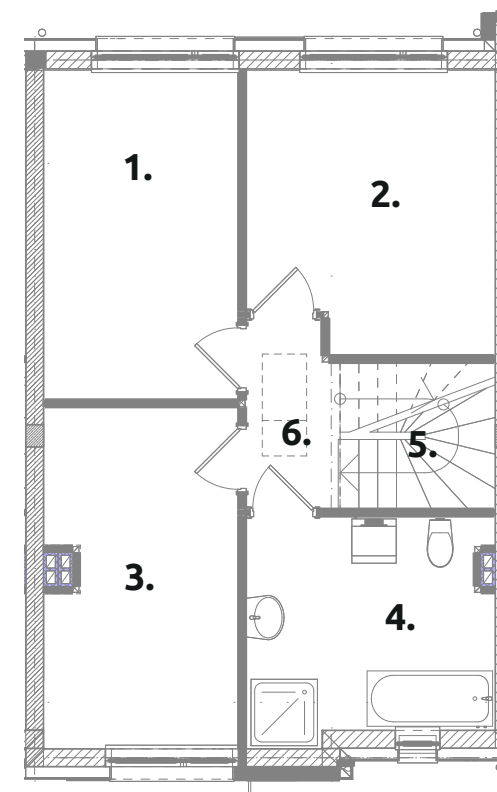

MŁODE GWIAZDOWO

A9

powierzchnia użytkowa:
101,92 m²

powierzchnia działki:
181,5 m²

PARTER 49,76 m²

1. pokój dzienny:	30,87
2. pom. gospodarcze:	2,81
3. kuchnia:	7,77
4. przedsiónek:	4,89
5. toaleta:	3,42

PIĘTRO 52,16 m²

1. pokój:	11,61
2. pokój:	12,22
3. pokój:	11,48
4. łazienka:	9,68
5. komunikacja:	4,08
6. korytarz	3,09

powierzchnia policzona wg PN-ISO 9836:1997

Biuro sprzedaży

ul. Św. Marii Magdaleny 1, 62-025 Gwiazdowo, gmina Kostrzyn