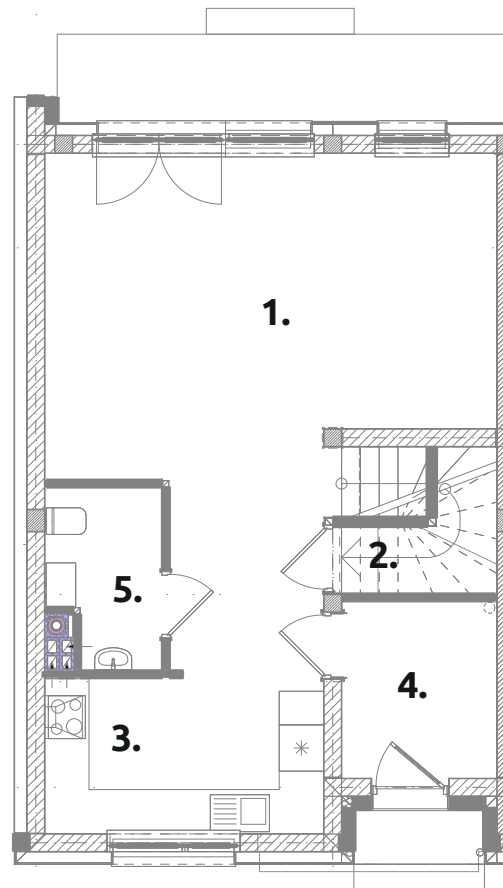

MŁODE GWIAZDOWO

A9

powierzchnia użytkowa:
101,92 m²

powierzchnia działki:
181,5 m²

PARTER 49,76 m²

1. pokój dzienny:	30,87
2. pom. gospodarcze:	2,81
3. kuchnia:	7,77
4. przedsiónek:	4,89
5. toaleta:	3,42

PIĘTRO 52,16 m²

1. pokój:	11,61
2. pokój:	12,22
3. pokój:	11,48
4. łazienka:	9,68
5. komunikacja:	4,08
6. korytarz	3,09

powierzchnia policzona wg PN-ISO 9836:1997

Biuro sprzedaży

ul. Św. Marii Magdaleny 1, 62-025 Gwiazdowo, gmina Kostrzyn