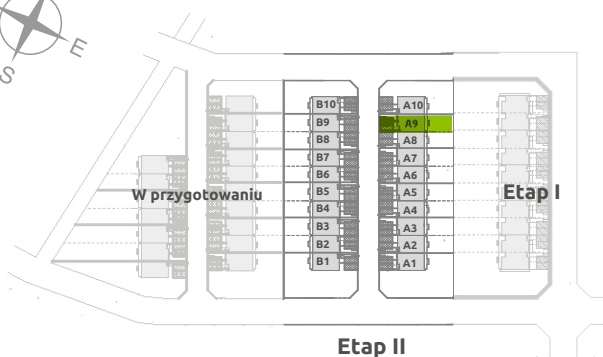

MŁODE GWIAZDOWO

A9

powierzchnia użytkowa:
101,92 m²

powierzchnia działki:
181,5 m²

PARTER 49,76 m²

1. pokój dzienny:	30,87
2. pom. gospodarcze:	2,81
3. kuchnia:	7,77
4. przedsiónek:	4,89
5. toaleta:	3,42

PIĘTRO 52,16 m²

1. pokój:	11,61
2. pokój:	12,22
3. pokój:	11,48
4. łazienka:	9,68
5. komunikacja:	4,08
6. korytarz	3,09

powierzchnia policzona wg PN-ISO 9836:1997

Biuro sprzedaży

ul. Św. Marii Magdaleny 1, 62-025 Gwiazdowo, gmina Kostrzyn