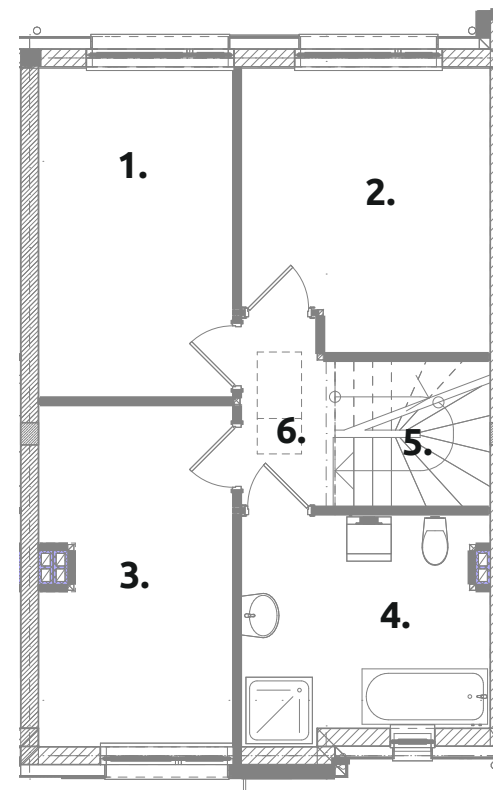

MŁODE GWIAZDOWO

B1

powierzchnia użytkowa:

101,92 m²

powierzchnia działki:

468,5 m²

PARTER 49,76 m²

1. pokój dzienny:	30,87
2. pom. gospodarcze:	2,81
3. kuchnia:	7,77
4. przedsiónek:	4,89
5. toaleta:	3,42

PIĘTRO 52,16 m²

1. pokój:	11,61
2. pokój:	12,22
3. pokój:	11,48
4. łazienka:	9,68
5. komunikacja:	4,08
6. korytarz:	3,09

Biuro sprzedaży

ul. Św. Marii Magdaleny 1, 62-025 Gwiazdowo, gmina Kostrzyn

☎ 577-127-827, 605-650-068