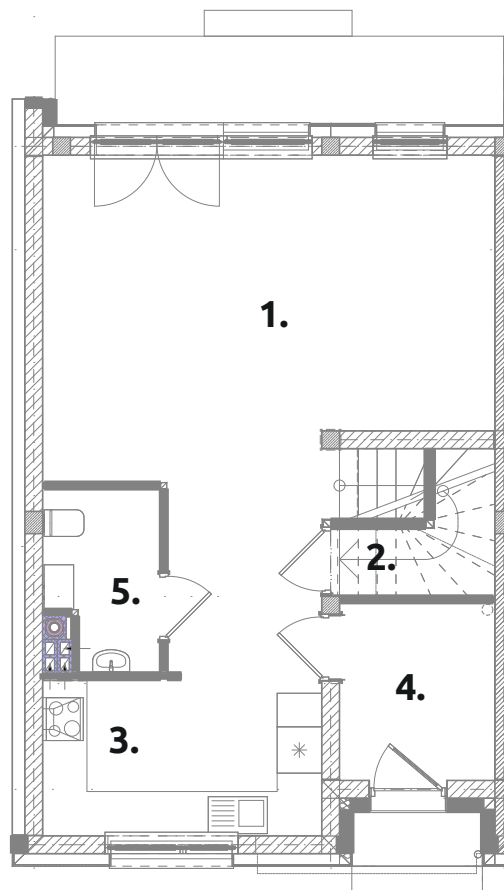

MŁODE GWIAZDOWO

B1

powierzchnia użytkowa:

101,92 m²

powierzchnia działki:

468,5 m²

PARTER 49,76 m²

1. pokój dzienny:	30,87
2. pom. gospodarcze:	2,81
3. kuchnia:	7,77
4. przedsiónek:	4,89
5. toaleta:	3,42

PIĘTRO 52,16 m²

1. pokój:	11,61
2. pokój:	12,22
3. pokój:	11,48
4. łazienka:	9,68
5. komunikacja:	4,08
6. korytarz:	3,09

Biuro sprzedaży

ul. Św. Marii Magdaleny 1, 62-025 Gwiazdowo, gmina Kostrzyn

☎ 577-127-827, 605-650-068