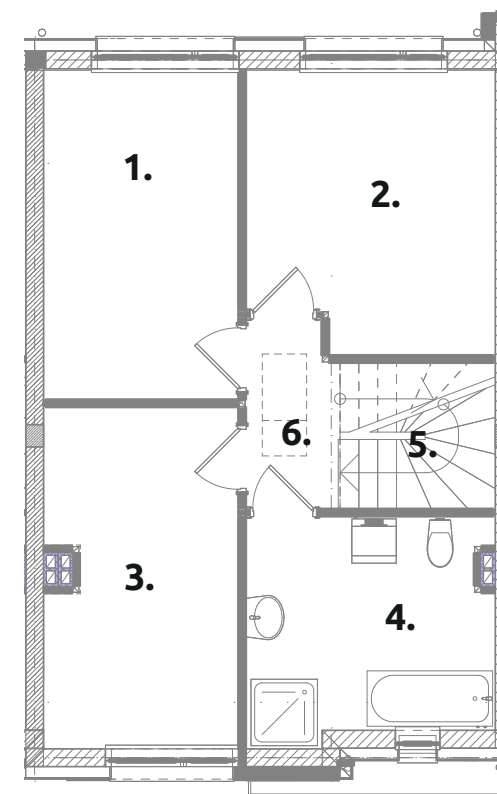

MŁODE GWIAZDOWO

B3

powierzchnia użytkowa:

101,92 m²

powierzchnia działki:

181,5 m²

PARTER 49,76 m²

1. pokój dzienny:	30,87
2. pom. gospodarcze:	2,81
3. kuchnia:	7,77
4. przedsiónek:	4,89
5. toaleta:	3,42

PIĘTRO 52,16 m²

1. pokój:	11,61
2. pokój:	12,22
3. pokój:	11,48
4. łazienka:	9,68
5. komunikacja:	4,08
6. korytarz:	3,09

powierzchnia policzona wg PN-ISO 9836:1997

Biuro sprzedaży

ul. Św. Marii Magdaleny 1, 62-025 Gwiazdowo, gmina Kostrzyn