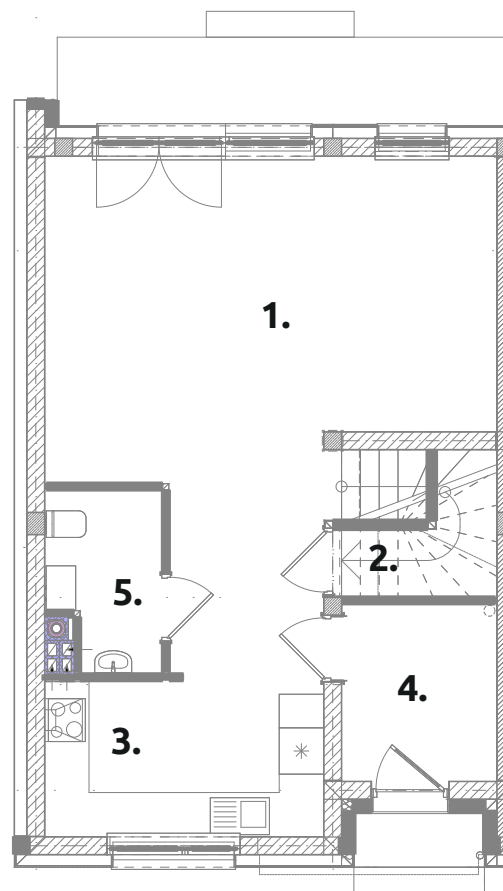

MŁODE GWIAZDOWO

B3

powierzchnia użytkowa:

101,92 m²

powierzchnia działki:

181,5 m²

PARTER 49,76 m²

1. pokój dzienny:	30,87
2. pom. gospodarcze:	2,81
3. kuchnia:	7,77
4. przedsiónek:	4,89
5. toaleta:	3,42

PIĘTRO 52,16 m²

1. pokój:	11,61
2. pokój:	12,22
3. pokój:	11,48
4. łazienka:	9,68
5. komunikacja:	4,08
6. korytarz:	3,09

powierzchnia policzona wg PN-ISO 9836:1997

Biuro sprzedaży

ul. Św. Marii Magdaleny 1, 62-025 Gwiazdowo, gmina Kostrzyn