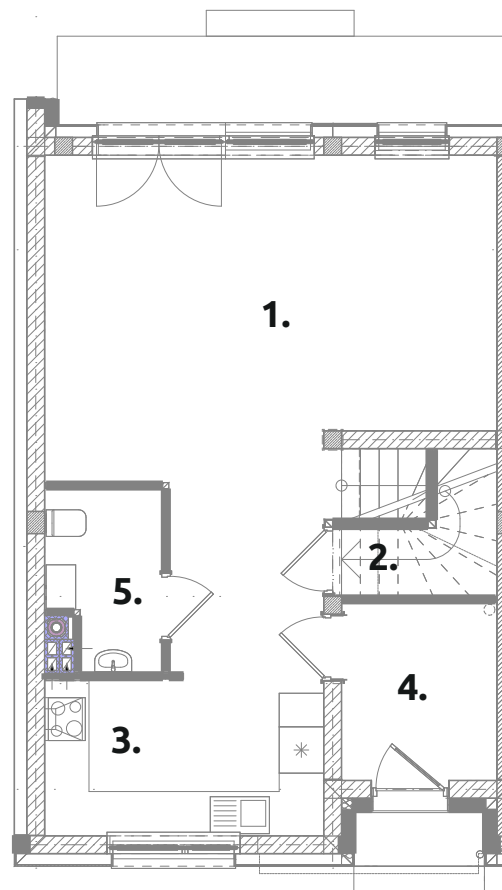

MŁODE
GWIAZDOWO

B5

powierzchnia użytkowa:

101,92 m²

powierzchnia działki:

181,5 m²

PARTER 49,76 m²

1. pokój dzienny:	30,87
2. pom. gospodarcze:	2,81
3. kuchnia:	7,77
4. przedsiónek:	4,89
5. toaleta:	3,42

PIĘTRO 52,16 m²

1. pokój:	11,61
2. pokój:	12,22
3. pokój:	11,48
4. łazienka:	9,68
5. komunikacja:	4,08
6. korytarz	3,09

Biuro sprzedaży

ul. Św. Marii Magdaleny 1, 62-025 Gwiazdowo, gmina Kostrzyn

☎ 577-127-827, 605-650-068