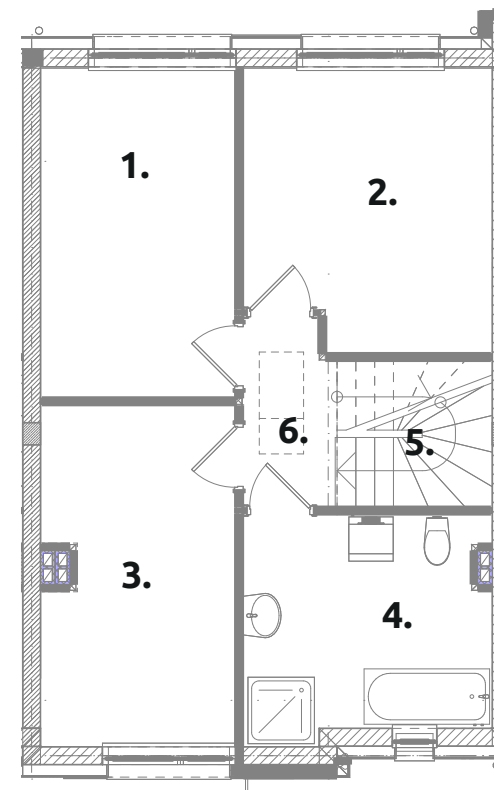

MŁODE
GWIAZDOWO

B5

powierzchnia użytkowa:

101,92 m²

powierzchnia działki:

181,5 m²

PARTER 49,76 m²

1. pokój dzienny:	30,87
2. pom. gospodarcze:	2,81
3. kuchnia:	7,77
4. przedsiónek:	4,89
5. toaleta:	3,42

PIĘTRO 52,16 m²

1. pokój:	11,61
2. pokój:	12,22
3. pokój:	11,48
4. łazienka:	9,68
5. komunikacja:	4,08
6. korytarz	3,09

Biuro sprzedaży

ul. Św. Marii Magdaleny 1, 62-025 Gwiazdowo, gmina Kostrzyn

☎ 577-127-827, 605-650-068