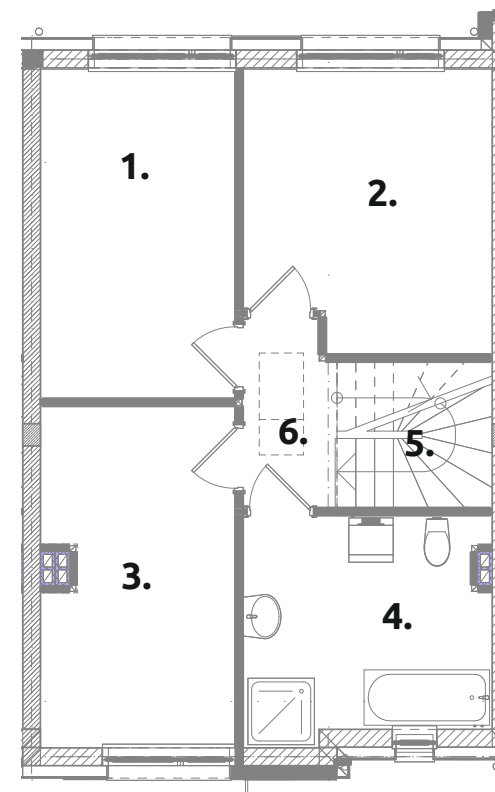

MŁODE GWIAZDOWO

B6 powierzchnia użytkowa:
101,92 m²
powierzchnia działki:
181,5 m²

PARTER 49,76 m²

1. pokój dzienny:	30,87
2. pom. gospodarcze:	2,81
3. kuchnia:	7,77
4. przedsiónek:	4,89
5. toaleta:	3,42

PIĘTRO 52,16 m²

1. pokój:	11,61
2. pokój:	12,22
3. pokój:	11,48
4. łazienka:	9,68
5. komunikacja:	4,08
6. korytarz:	3,09

powierzchnia policzona wg PN-ISO 9836:1997

Biuro sprzedaży

ul. Św. Marii Magdaleny 1, 62-025 Gwiazdowo, gmina Kostrzyn