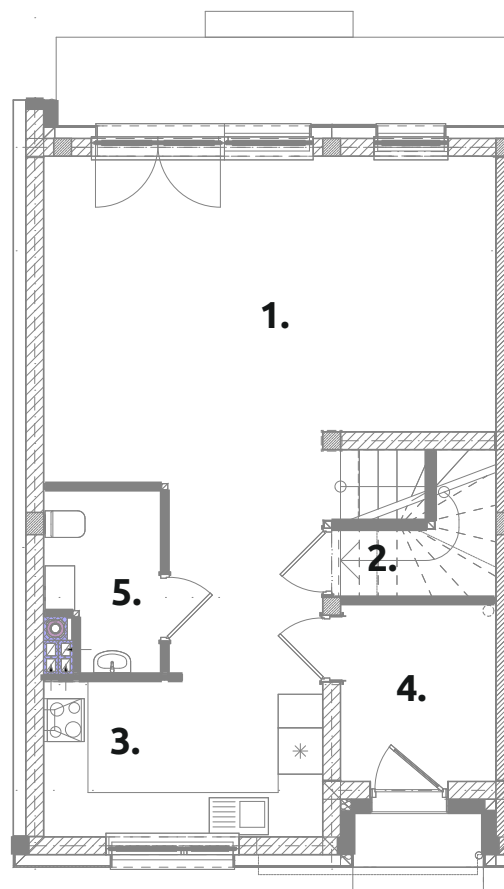

MŁODE GWIAZDOWO

B6 powierzchnia użytkowa:
101,92 m²
powierzchnia działki:
181,5 m²

PARTER 49,76 m²

1. pokój dzienny:	30,87
2. pom. gospodarcze:	2,81
3. kuchnia:	7,77
4. przedsiónek:	4,89
5. toaleta:	3,42

PIĘTRO 52,16 m²

1. pokój:	11,61
2. pokój:	12,22
3. pokój:	11,48
4. łazienka:	9,68
5. komunikacja:	4,08
6. korytarz:	3,09

powierzchnia policzona wg PN-ISO 9836:1997

Biuro sprzedaży

ul. Św. Marii Magdaleny 1, 62-025 Gwiazdowo, gmina Kostrzyn