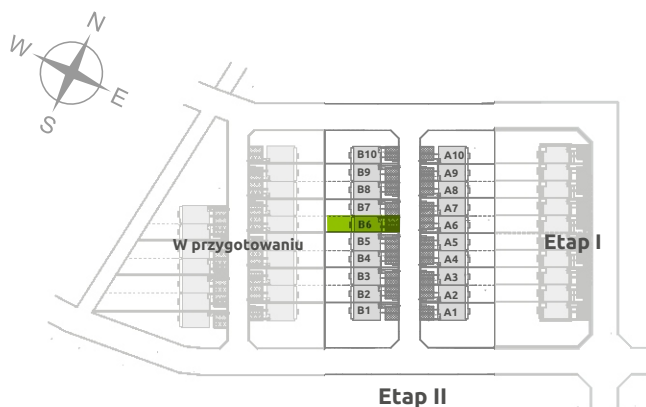

MŁODE GWIAZDOWO

B6 powierzchnia użytkowa:
101,92 m²
powierzchnia działki:
181,5 m²

PARTER 49,76 m²

1. pokój dzienny:	30,87
2. pom. gospodarcze:	2,81
3. kuchnia:	7,77
4. przedsiónek:	4,89
5. toaleta:	3,42

PIĘTRO 52,16 m²

1. pokój:	11,61
2. pokój:	12,22
3. pokój:	11,48
4. łazienka:	9,68
5. komunikacja:	4,08
6. korytarz:	3,09

powierzchnia policzona wg PN-ISO 9836:1997

Biuro sprzedaży

ul. Św. Marii Magdaleny 1, 62-025 Gwiazdowo, gmina Kostrzyn