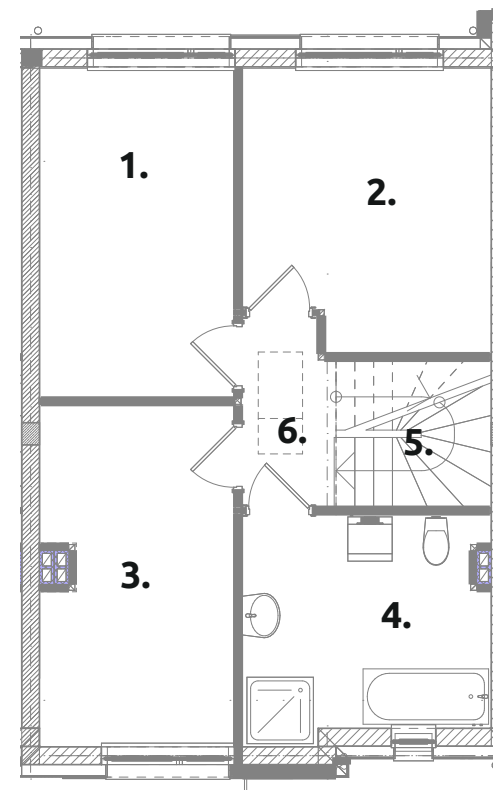

MŁODE
GWIAZDOWO

B7

powierzchnia użytkowa:

101,92 m²

powierzchnia działki:

181,5 m²

PARTER **49,76 m²**

1. pokój dzienny:	30,87
2. pom. gospodarcze:	2,81
3. kuchnia:	7,77
4. przedsiónek:	4,89
5. toaleta:	3,42

PIĘTRO **52,16 m²**

1. pokój:	11,61
2. pokój:	12,22
3. pokój:	11,48
4. łazienka:	9,68
5. komunikacja:	4,08
6. korytarz	3,09

powierzchnia policzona wg PN-ISO 9836:1997

Biuro sprzedaży

ul. Św. Marii Magdaleny 1, 62-025 Gwiazdowo, gmina Kostrzyn