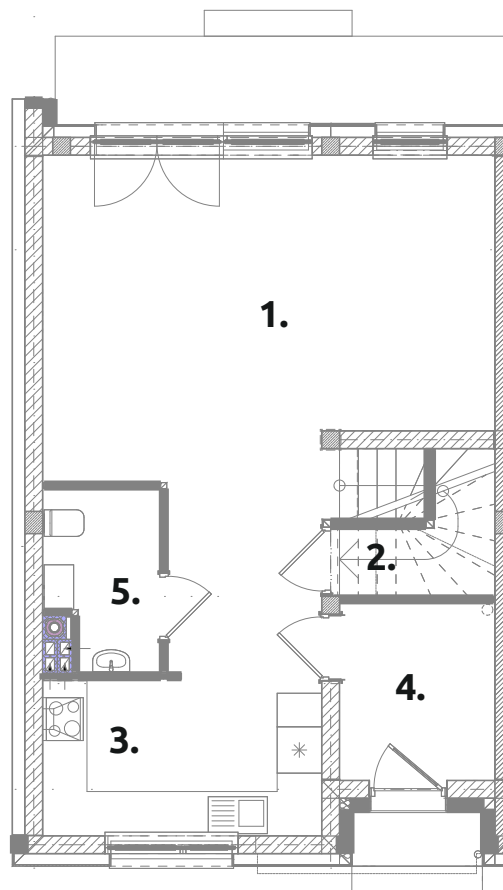

MŁODE
GWIAZDOWO

B7

powierzchnia użytkowa:

101,92 m²

powierzchnia działki:

181,5 m²

PARTER **49,76 m²**

1. pokój dzienny:	30,87
2. pom. gospodarcze:	2,81
3. kuchnia:	7,77
4. przedsiónek:	4,89
5. toaleta:	3,42

PIĘTRO **52,16 m²**

1. pokój:	11,61
2. pokój:	12,22
3. pokój:	11,48
4. łazienka:	9,68
5. komunikacja:	4,08
6. korytarz	3,09

powierzchnia policzona wg PN-ISO 9836:1997

Biuro sprzedaży

ul. Św. Marii Magdaleny 1, 62-025 Gwiazdowo, gmina Kostrzyn